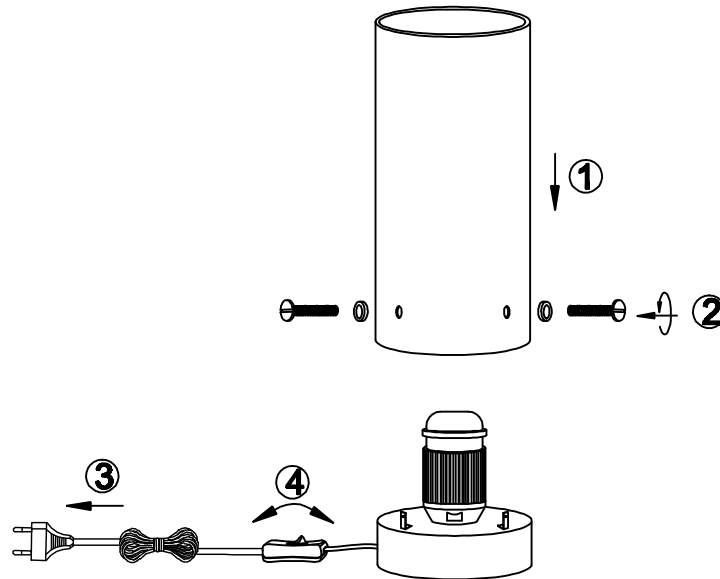

GLOBO

LIGHTING

www.globo-lighting.com

21926

GLOBO Handels GmbH
Gewerbestr. 3 A-9184
Sankt Peter

DE**Lichtquelle:**

Die Lichtquelle ist nicht tauschbar, weil sie konstruktionsbedingt fest mit dem umgebenden Produkt verbunden ist.
Dieses Produkt enthält eine Lichtquelle der Energieeffizienzklasse F.